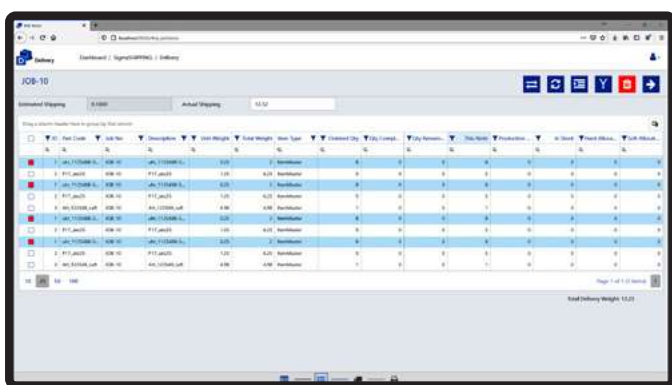

**SigmaSHIPPING**

Aplicación de navegador fácil para el punto de envío

#### **+** Cerrar el lazo de comunicación

La aplicación de navegador SigmaSHIPPING funciona en cualquier dispositivo móvil para simplificar el envío durante toda la operación mientras actualiza automáticamente el registro de datos SigmaMRP. Los usuarios pueden acceder a los datos de envío pertinentes a través de cualquier teléfono inteligente o tableta sin mostrar detalles financieros como el costo y el precio.

#### **+** Fácil de usar, acceso móvil

- Seguimiento de envíos salientes
- Añada el peso y el precio de envío precisos
- Dividir las entregas según los límites de peso permitidos para el paquete
- Crear notas para enviar productos terminados a los clientes o envíos a subcontratistas para procesamiento externo
- Imprimir albaranes para envíos y despachos